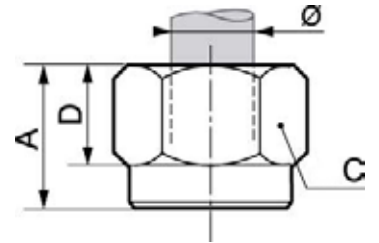

SCHNEIDRING-Verschraubungen

Überwurfmutter - RO E

60

Min/Max Temperatur

-40 / 240 °C

Art. Nr	Abm. A (mm)	Abm. C (mm)	Abm. D (mm)
RO E4	11	10	8
RO E6	11.5	12	9
RO E8	13	14	10
RO E10	15.5	19	14
RO E12	15.5	22	14